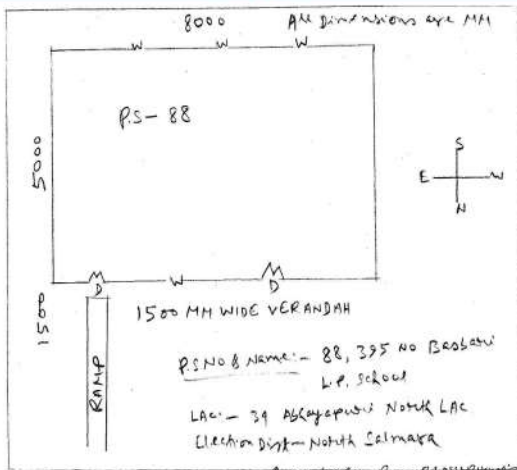

নিৰ্বাচক পঞ্জীয়ন বিষয়াৰ স্বাক্ষৰ

Nazri Naksha

Google Map View

Polling Station Building Front View

Polling Station Front View

CAD View

Key MAP View

| | | | | | |
|--|------------|---|------------|---|------------|
| 1 নাম : ছুলতান আলী পিতাৰ নাম : সাহাব উদ্দিন ঘৰ নং : 01 বয়স : 19 লিঙ্গ : পুৰুষ Photo is Available | JGY0420026 | 2 নাম : চাহাব উদ্দিন পিতাৰ নাম : নিজাম উদ্দিন ঘৰ নং : ১ বয়স : 64 লিঙ্গ : পুৰুষ Photo is Available | JGY7034562 | 3 নাম : জমিলা খাতুন স্বামীৰ নাম : মোবাবক আলী ঘৰ নং : ১ বয়স : 31 লিঙ্গ : মহিলা Photo is Available | JGY1849565 |
| 4 নাম : কালাম আলী পিতাৰ নাম : চাহাব উদ্দিন ঘৰ নং : ১ বয়স : 27 লিঙ্গ : পুৰুষ Photo is Available | JGY7040291 | 5 নাম : আব্বিগাল হক পিতাৰ নাম : চাহাব উদ্দিন ঘৰ নং : ১ বয়স : 27 লিঙ্গ : পুৰুষ Photo is Available | JGY7040304 | 6 নাম : আব্দুছ ছালাম পিতাৰ নাম : চাহাব উদ্দিন ঘৰ নং : ১ বয়স : 26 লিঙ্গ : পুৰুষ Photo is Available | JGY7040202 |
| 7 নাম : ছলেমান আলী পিতাৰ নাম : চাহাব উদ্দিন ঘৰ নং : ১ বয়স : 26 লিঙ্গ : পুৰুষ Photo is Available | JGY7040199 | 8 নাম : বাব্বিয়া খাতুন স্বামীৰ নাম : আব্বুল কালাম ঘৰ নং : ১ বয়স : 26 লিঙ্গ : মহিলা Photo is Available | JGY7039670 | 9 নাম : বাশিদা খাতুন স্বামীৰ নাম : আব্দুছ ছালাম ঘৰ নং : ১ বয়স : 25 লিঙ্গ : মহিলা Photo is Available | JGY0001149 |
| 10 নাম : নেকজান বিবি স্বামীৰ নাম : সমতুল্লা সেখ ঘৰ নং : ৩ বয়স : 70 লিঙ্গ : মহিলা Photo is Available | JGY7034608 | 11 নাম : কালু সেখ পিতাৰ নাম : সমতুল্লা সেখ ঘৰ নং : ৩ বয়স : 53 লিঙ্গ : পুৰুষ Photo is Available | JGY7034584 | 12 নাম : নুৰজাহান বিবি স্বামীৰ নাম : কালু সেখ ঘৰ নং : ৩ বয়স : 50 লিঙ্গ : মহিলা Photo is Available | JGY7034595 |
| S13 নাম : হামেদ আলী পিতাৰ নাম : সমতুল্লা সেখ ঘৰ নং : ৩ বয়স : 42 লিঙ্গ : পুৰুষ DELETED | JGY7034619 | S14 নাম : সব্বিয়ম নেছা স্বামীৰ নাম : হামেদ আলী ঘৰ নং : ৩ বয়স : 41 লিঙ্গ : মহিলা DELETED | JGY0245654 | 15 নাম : নুৰ ছছেইন পিতাৰ নাম : কালু সেখ ঘৰ নং : ৩ বয়স : 32 লিঙ্গ : পুৰুষ Photo is Available | JGY7039998 |
| 16 নাম : অকিদা কোস স্বামীৰ নাম : নুৰ ছছেইন ঘৰ নং : ৩ বয়স : 31 লিঙ্গ : মহিলা Photo is Available | JGY7034620 | 17 নাম : মজিনা খাতুন স্বামীৰ নাম : নুৰ হক ঘৰ নং : ৩ বয়স : 25 লিঙ্গ : মহিলা Photo is Available | JGY0111856 | 18 নাম : নুৰ হক পিতাৰ নাম : কালু সেখ ঘৰ নং : ৩ বয়স : 25 লিঙ্গ : পুৰুষ Photo is Available | JGY0111898 |
| 19 নাম : আনা খাতুন স্বামীৰ নাম : সুকুমুদ্দিন ঘৰ নং : 04 বয়স : 25 লিঙ্গ : মহিলা Photo is Available | JGY0319145 | 20 নাম : কাহেজ আলী পিতাৰ নাম : নিজাম উদ্দিন ঘৰ নং : ৪ বয়স : 53 লিঙ্গ : পুৰুষ Photo is Available | JGY7034631 | 21 নাম : ছব্বিকা নেছা স্বামীৰ নাম : কাহেজ আলী ঘৰ নং : ৪ বয়স : 43 লিঙ্গ : মহিলা Photo is Available | JGY7034642 |
| 22 নাম : আলী আকবৰ পিতাৰ নাম : ফজৰ আলী ঘৰ নং : ৪ বয়স : 30 লিঙ্গ : পুৰুষ Photo is Available | JGY7039943 | 23 নাম : সুকুমুদ্দিন . পিতাৰ নাম : কাহেজ আলী ঘৰ নং : ৪ বয়স : 28 লিঙ্গ : পুৰুষ Photo is Available | JGY7040280 | 24 নাম : আব্দুছ ছামাদ পিতাৰ নাম : হাজী কাব্বিম আকবৰ ঘৰ নং : ৫ বয়স : 55 লিঙ্গ : পুৰুষ Photo is Available | JGY7034653 |
| 25 নাম : ছিদ্দিক আলী আহমেদ পিতাৰ নাম : ফয়েজ উদ্দিন মুন্সি ঘৰ নং : ৫ বয়স : 53 লিঙ্গ : পুৰুষ Photo is Available | JGY7140003 | 26 নাম : ছাহেবা খাতুন স্বামীৰ নাম : ছিদ্দিক আলী আহমেদ ঘৰ নং : ৫ বয়স : 45 লিঙ্গ : মহিলা Photo is Available | JGY7140014 | 27 নাম : তমছেৰ আলী পিতাৰ নাম : আব্দুছ ছামাদ ঘৰ নং : ৫ বয়স : 37 লিঙ্গ : পুৰুষ Photo is Available | JGY7034675 |
| 28 নাম : তছবা খাতুন স্বামীৰ নাম : আব্দুছ ছামাদ ঘৰ নং : ৫ বয়স : 35 লিঙ্গ : মহিলা Photo is Available | JGY7034664 | 29 নাম : আব্দুল গফুৰ পিতাৰ নাম : আব্দুছ ছামাদ ঘৰ নং : ৫ বয়স : 35 লিঙ্গ : পুৰুষ Photo is Available | JGY7034686 | 30 নাম : ইব্রাহীম আহমেদ পিতাৰ নাম : আব্দুছ ছামাদ ঘৰ নং : ৫ বয়স : 31 লিঙ্গ : পুৰুষ Photo is Available | JGY7034697 |