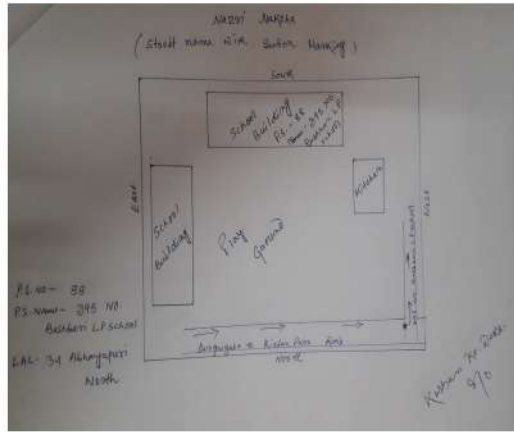

Nazri Naksha