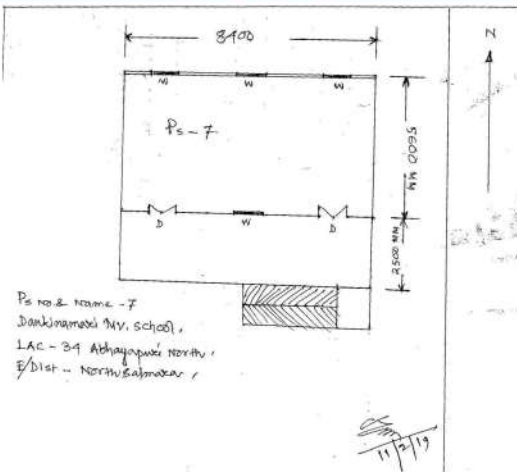

নিৰ্বাচক পঞ্জীয়ন বিষয়াৰ স্বাক্ষৰ

Nazri Naksha

Google Map View

Polling Station Building Front View

Polling Station Front View

CAD View

Key MAP View

1 নাম : মুকতাৰ আলী পিতাৰ নাম : লাল সিঞা ঘৰ নং : 27 বয়স : 22 লিঙ্গ : পুৰুষ	JGY0544353 Photo is Available	2 নাম : সাহাৰ আলী পিতাৰ নাম : কনছেদ আলী ঘৰ নং : ৪৭ (ক) বয়স : 48 লিঙ্গ : পুৰুষ	JGY0003019 Photo is Available	3 নাম : সুৰাতন বিবি পিতাৰ নাম : ছিৰাব উদ্দিন ঘৰ নং : 67 বয়স : 27 লিঙ্গ : মহিলা	JGY0575787 Photo is Available
4 নাম : জহৰ আলী পিতাৰ নাম : ফজৰ আলী ঘৰ নং : ১৩১ বয়স : 51 লিঙ্গ : পুৰুষ	JGY0002781 Photo is Available	5 নাম : ফুলেছা খাতুন স্বামীৰ নাম : জহৰ আলী ঘৰ নং : ১৩১ বয়স : 43 লিঙ্গ : মহিলা	JGY0002782 Photo is Available	6 নাম : ফুলচান আলী পিতাৰ নাম : জহৰ আলী ঘৰ নং : ১৩১ বয়স : 24 লিঙ্গ : পুৰুষ	JGY0127704 Photo is Available
7 নাম : নওসাদ আলী পিতাৰ নাম : আইজুদ্দিন ঘৰ নং : ১৩২ বয়স : 69 লিঙ্গ : পুৰুষ	JGY0002783 Photo is Available	8 নাম : জহৰা বিবি স্বামীৰ নাম : নওসাদ আলী ঘৰ নং : ১৩২ বয়স : 58 লিঙ্গ : মহিলা	JGY0002784 Photo is Available	9 নাম : বসজান আলী পিতাৰ নাম : নওসাদ আলী ঘৰ নং : ১৩২ বয়স : 30 লিঙ্গ : পুৰুষ	JGY0002785 Photo is Available
10 নাম : নূৰ সহান্মত পিতাৰ নাম : মুস্তা আলী ঘৰ নং : 132 বয়স : 26 লিঙ্গ : পুৰুষ	JGY0352229 Photo is Available	11 নাম : সুৰজ আলী পিতাৰ নাম : জহৰা বিবি ঘৰ নং : ১৩২ বয়স : 21 লিঙ্গ : পুৰুষ	JGY0308932 Photo is Available	12 নাম : আমেৰ আলী পিতাৰ নাম : দিলবৰ আলী ঘৰ নং : ১৩৩ বয়স : 58 লিঙ্গ : পুৰুষ	JGY0002786 Photo is Available
13 নাম : জমিলা খাতুন স্বামীৰ নাম : আমেৰ আলী ঘৰ নং : ১৩৩ বয়স : 52 লিঙ্গ : মহিলা	JGY0002787 Photo is Available	14 নাম : জয়নাল আবেদিন পিতাৰ নাম : আমেৰ আলী ঘৰ নং : ১৩৩ বয়স : 40 লিঙ্গ : পুৰুষ	JGY0002788 Photo is Available	15 নাম : ইঞ্জিৰা খাতুন স্বামীৰ নাম : জয়নাল আবেদিন ঘৰ নং : ১৩৩ বয়স : 34 লিঙ্গ : মহিলা	JGY0002789 Photo is Available
16 নাম : আছুৰা বেগম পিতাৰ নাম : আমেৰ আলী ঘৰ নং : ১৩৩ বয়স : 30 লিঙ্গ : মহিলা	JGY0234286 Photo is Available	17 নাম : ময়নুল হক পিতাৰ নাম : আমেৰ আলী ঘৰ নং : ১৩৩ বয়স : 29 লিঙ্গ : পুৰুষ	JGY0002790 Photo is Available	18 নাম : আব্দুল আজিদ পিতাৰ নাম : দিলবৰ আলী ঘৰ নং : ১৩৪ বয়স : 54 লিঙ্গ : পুৰুষ	JGY0002791 Photo is Available
19 নাম : ছবেদা খাতুন স্বামীৰ নাম : আব্দুল আজিদ ঘৰ নং : ১৩৪ বয়স : 46 লিঙ্গ : মহিলা	JGY0002792 Photo is Available	20 নাম : সাজেদা বেগম পিতাৰ নাম : আব্দুল আজিদ ঘৰ নং : ১৩৪ বয়স : 26 লিঙ্গ : মহিলা	JGY1906827 Photo is Available	21 নাম : ছফিকুল ইছলাম পিতাৰ নাম : আব্দুল আজিদ ঘৰ নং : ১৩৪ বয়স : 25 লিঙ্গ : পুৰুষ	JGY1906781 Photo is Available
22 নাম : জায়দা খাতুন স্বামীৰ নাম : ছফিকুল ইছলাম ঘৰ নং : ১৩৪ বয়স : 22 লিঙ্গ : মহিলা	JGY0128330 Photo is Available	23 নাম : হাফিজুল ইছলাম পিতাৰ নাম : আব্দুল আজিদ ঘৰ নং : 134 বয়স : 21 লিঙ্গ : পুৰুষ	JGY0544155 Photo is Available	24 নাম : ইব্রাহিম আলী পিতাৰ নাম : দিলবৰ আলী ঘৰ নং : ১৩৫ বয়স : 56 লিঙ্গ : পুৰুষ	JGY0002793 Photo is Available
25 নাম : সাজি খাতুন স্বামীৰ নাম : ইব্রাহিম আলী ঘৰ নং : ১৩৫ বয়স : 48 লিঙ্গ : মহিলা	JGY0002794 Photo is Available	26 নাম : নীলিমা খাতুন পিতাৰ নাম : ইব্রাহিম আলী ঘৰ নং : ১৩৫ বয়স : 34 লিঙ্গ : মহিলা	JGY0002795 Photo is Available	27 নাম : সাহাব উদ্দিন পিতাৰ নাম : ইব্রাহিম আলী ঘৰ নং : ১৩৫ বয়স : 25 লিঙ্গ : পুৰুষ	JGY0033399 Photo is Available
28 নাম : সাহাস আলী পিতাৰ নাম : ইব্রাহিম আলী ঘৰ নং : 135 বয়স : 23 লিঙ্গ : পুৰুষ	JGY0393561 Photo is Available	29 নাম : আবুল ছায়েদ পিতাৰ নাম : উচমান মুন্সি ঘৰ নং : ১৩৬ বয়স : 50 লিঙ্গ : পুৰুষ	JGY0002796 Photo is Available	30 নাম : জয়শন খাতুন স্বামীৰ নাম : আবুল ছায়েদ ঘৰ নং : ১৩৬ বয়স : 45 লিঙ্গ : মহিলা	JGY0002797 Photo is Available