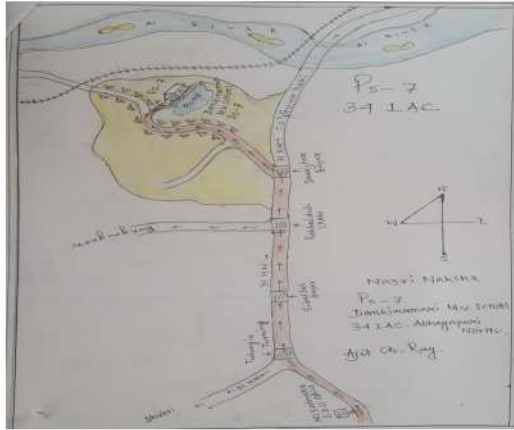

Nazri Naksha