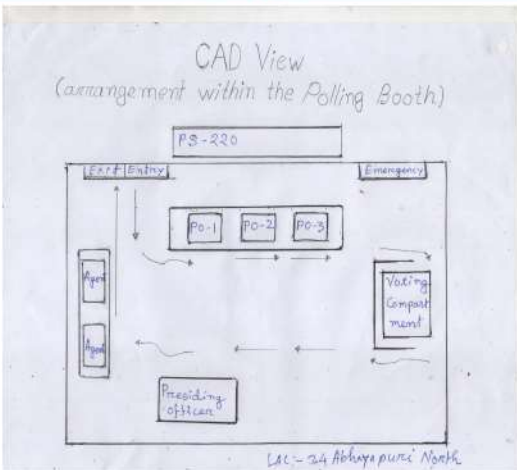

নিৰ্বাচক পঞ্জীয়ন বিষয়াৰ স্বাক্ষৰ

Nazri Naksha

Google Map View

Polling Station Building Front View

Polling Station Front View

CAD View

Key MAP View

1 নাম : মহৰ আলী পিতাৰ নাম : হাৰেন আলী ঘৰ নং : ৬১৫ বয়স : 27 লিঙ্গ : পুৰুষ Photo is Available	JGY1878597	2 নাম : মফিদা খাতুন স্বামীৰ নাম : মহিৰ উদ্দিন ঘৰ নং : ৬২৩ বয়স : 29 লিঙ্গ : মহিলা Photo is Available	JGY1801747	3 নাম : সমলা বেগবা স্বামীৰ নাম : ঠাণ্ডকাৰ আলী ঘৰ নং : ৬২৫ বয়স : 58 লিঙ্গ : মহিলা Photo is Available	JGY1794703
4 নাম : সোমেন আলী পিতাৰ নাম : ঠাণ্ডকাৰ আলী ঘৰ নং : ৬২৫ বয়স : 48 লিঙ্গ : পুৰুষ Photo is Available	JGY1794690	5 নাম : মহম্মদ আলী পিতাৰ নাম : জহুৰ উদ্দিন ঘৰ নং : ৬২৭ বয়স : 60 লিঙ্গ : পুৰুষ Photo is Available	JGY1794736	DELETED 6 নাম : সহৰ ভানু স্বামীৰ নাম : মহম্মদ আলী ঘৰ নং : ৬২৭ বয়স : 50 লিঙ্গ : মহিলা Photo is Available	JGY1794747
7 নাম : হৰুভ আলী পিতাৰ নাম : মোঃ মহম্মদ আলী ঘৰ নং : ৬২৭ বয়স : 32 লিঙ্গ : পুৰুষ Photo is Available	JGY1794769	8 নাম : মুনুৱাৰ হুছেইন পিতাৰ নাম : মোঃ মহম্মদ আলী ঘৰ নং : ৬২৭ বয়স : 30 লিঙ্গ : পুৰুষ Photo is Available	JGY1794758	9 নাম : সহিদুল ইসলাম পিতাৰ নাম : মহম্মদ আলী ঘৰ নং : ৬২৭ বয়স : 26 লিঙ্গ : পুৰুষ Photo is Available	JGY1801576
10 নাম : অমিনুল হুছেইন পিতাৰ নাম : মহম্মদ আলী ঘৰ নং : ৬২৭ বয়স : 24 লিঙ্গ : পুৰুষ Photo is Available	JGY0167999	11 নাম : ছলমান হুছেইন পিতাৰ নাম : মহম্মদ আলী ঘৰ নং : ৬২৭ বয়স : 22 লিঙ্গ : পুৰুষ Photo is Available	JGY0223172	12 নাম : নজৰুল ইছলাম পিতাৰ নাম : আলী আহমদ ঘৰ নং : ৬২৯ বয়স : 43 লিঙ্গ : পুৰুষ Photo is Available	JGY1794805
13 নাম : শিৰাজ আলী পিতাৰ নাম : হাবেজ উদ্দিন ঘৰ নং : ৬৩০ বয়স : 60 লিঙ্গ : পুৰুষ Photo is Available	JGY0146753	14 নাম : সমলা খাতুন স্বামীৰ নাম : শিৰাজ আলী ঘৰ নং : ৬৩০ বয়স : 47 লিঙ্গ : মহিলা Photo is Available	JGY1794816	15 নাম : জিৰাতন নেছা পিতাৰ নাম : শিৰাজ আলী ঘৰ নং : ৬৩০ বয়স : 21 লিঙ্গ : মহিলা Photo is Available	JGY0242701
16 নাম : ছাবিয়া খাতুন স্বামীৰ নাম : বহিম আলী ঘৰ নং : ৬৩৪ বয়স : 53 লিঙ্গ : মহিলা Photo is Available	JGY1794861	17 নাম : ছুমেদ আলী পিতাৰ নাম : ছাবিয়া খাতুন ঘৰ নং : ৬৩৪ বয়স : 25 লিঙ্গ : পুৰুষ Photo is Available	JGY0242941	18 নাম : ছাদাম হুছেইন পিতাৰ নাম : ছাবিয়া খাতুন ঘৰ নং : ৬৩৪ বয়স : 25 লিঙ্গ : পুৰুষ Photo is Available	JGY0242743
19 নাম : ছাবেদ আলী অন্যৰ নাম : ছাবিয়া খাতুন ঘৰ নং : ৬৩৪ বয়স : 21 লিঙ্গ : পুৰুষ Photo is Available	JGY0242693	20 নাম : আব্বাছ আলী পিতাৰ নাম : হাছান আলী ঘৰ নং : ৬৩৭ বয়স : 50 লিঙ্গ : পুৰুষ Photo is Available	JGY1794929	21 নাম : বাচাতন নেছা স্বামীৰ নাম : আব্বাছ আলী ঘৰ নং : ৬৩৭ বয়স : 45 লিঙ্গ : মহিলা Photo is Available	JGY1794918
22 নাম : সোম্মাফ আলী পিতাৰ নাম : হাছান আলী ঘৰ নং : ৬৪৮ বয়স : 51 লিঙ্গ : পুৰুষ Photo is Available	JGY1878724	23 নাম : কবিসন নেছা পিতাৰ নাম : আমিৰ আলী ঘৰ নং : ৬৫০ বয়স : 45 লিঙ্গ : মহিলা Photo is Available	JGY1795035	24 নাম : ছিদ্দিক আলী পিতাৰ নাম : বহমান ঘৰ নং : ৬৫৫ বয়স : 64 লিঙ্গ : পুৰুষ Photo is Available	JGY1795068
25 নাম : জয়নব খাতুন স্বামীৰ নাম : ছিদ্দিক আলী ঘৰ নং : ৬৫৫ বয়স : 56 লিঙ্গ : মহিলা Photo is Available	JGY1795079	26 নাম : জাকিৰ হুছেইন পিতাৰ নাম : মোঃ ছিদ্দিক আলী ঘৰ নং : ৬৫৫ বয়স : 30 লিঙ্গ : পুৰুষ Photo is Available	JGY1795080	27 নাম : জয়তন নেছা স্বামীৰ নাম : জাকিৰ হুছেইন ঘৰ নং : ৬৫৫ বয়স : 28 লিঙ্গ : মহিলা Photo is Available	JGY0170837
28 নাম : জাহিদুল ইছলাম পিতাৰ নাম : ছিদ্দিক আলী ঘৰ নং : ৬৫৫ বয়স : 25 লিঙ্গ : পুৰুষ Photo is Available	JGY0170845	29 নাম : আবিদা খাতুন স্বামীৰ নাম : জাহিদুল ইছলাম ঘৰ নং : ৬৫৫ বয়স : 24 লিঙ্গ : মহিলা Photo is Available	JGY0170878	30 নাম : মুজাহীদুল হক পিতাৰ নাম : ছিদ্দিক আলী ঘৰ নং : ৬৫৫ বয়স : 22 লিঙ্গ : পুৰুষ Photo is Available	JGY0147025