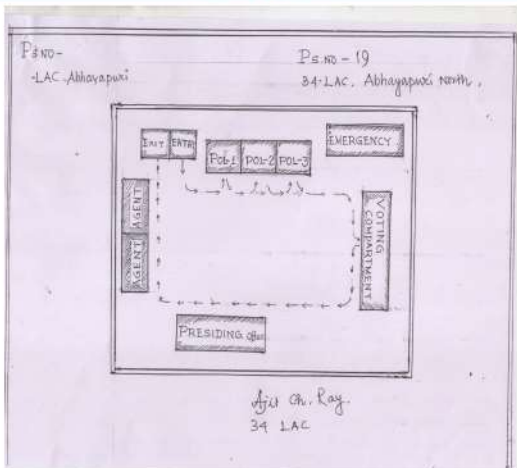

নিৰ্বাচক পঞ্জীয়ন বিষয়াৰ স্বাক্ষৰ

Nazri Naksha

Google Map View

Polling Station Building Front View

Polling Station Front View

CAD View

Key MAP View

#1 নাম : সন্ধ্যাবানী ৰায় স্বামীৰ নাম : চন্দ্ৰকান্ত ৰায় ঘৰ নং : ৭ বয়স : 33 লিঙ্গ : মহিলা Photo is Available	JGY1044811	2 নাম : ফেৰোজা খাতুন পিতাৰ নাম : ফেৰুছ আলী ঘৰ নং : ৫৩ বয়স : 27 লিঙ্গ : মহিলা Photo is Available	JGY1810873	#3 নাম : দিপ্তি বাল্য বৰ্মন স্বামীৰ নাম : যোগেশ বৰ্মন ঘৰ নং : ৮৪ বয়স : 35 লিঙ্গ : মহিলা Photo is Available	JGY8340872
4 নাম : ইয়াজুল হক পিতাৰ নাম : নূৰ জামাল ঘৰ নং : 159 বয়স : 21 লিঙ্গ : পুৰুষ Photo is Available	JGY0545509	#5 নাম : ছাহজামাল সেখ পিতাৰ নাম : সজলুদ্দীন সেখ ঘৰ নং : ১৭৪ বয়স : 28 লিঙ্গ : পুৰুষ Photo is Available	JGY1342694	6 নাম : তাজমিনা খাতুন পিতাৰ নাম : মনোৱাৰ ছছেইন ঘৰ নং : ১৭৭ বয়স : 23 লিঙ্গ : মহিলা Photo is Available	JGY0251637
7 নাম : কাছন বিবি স্বামীৰ নাম : আশ্রাফ আলী ঘৰ নং : ১৮৫ বয়স : 38 লিঙ্গ : মহিলা Photo is Available	JGY0007201	8 নাম : কাছৰ আলী পিতাৰ নাম : চমছৰ আলী ঘৰ নং : ১৮৮ক বয়স : 43 লিঙ্গ : পুৰুষ Photo is Available	JGY0007202	9 নাম : আব্দুল সাম্মাক পিতাৰ নাম : মনোৱদ্দিন সেখ ঘৰ নং : ১৯২ বয়স : 65 লিঙ্গ : পুৰুষ Photo is Available	JGY0007203
10 নাম : নূৰজাহান বিবি স্বামীৰ নাম : আব্দুল সাম্মাক ঘৰ নং : ১৯২ বয়স : 58 লিঙ্গ : মহিলা Photo is Available	JGY0007204	11 নাম : তালেব আলী পিতাৰ নাম : আব্দুল সাম্মাক ঘৰ নং : ১৯২ বয়স : 37 লিঙ্গ : পুৰুষ Photo is Available	JGY0007205	12 নাম : ইন্তাজ আলী পিতাৰ নাম : আব্দুল সাম্মাক ঘৰ নং : ১৯২ বয়স : 30 লিঙ্গ : পুৰুষ Photo is Available	JGY0007206
13 নাম : সল্লিকা খাতুন স্বামীৰ নাম : মইনুল হক ঘৰ নং : ১৯২ বয়স : 28 লিঙ্গ : মহিলা Photo is Available	JGY0069765	14 নাম : নাছিব উদ্দিন পিতাৰ নাম : আব্দুল সাম্মাক ঘৰ নং : ১৯২ বয়স : 27 লিঙ্গ : পুৰুষ Photo is Available	JGY1342672	15 নাম : বহিস খাতুন স্বামীৰ নাম : তালেব আলী ঘৰ নং : ১৯২ বয়স : 27 লিঙ্গ : মহিলা Photo is Available	JGY1342821
16 নাম : আছমিনা খাতুন স্বামীৰ নাম : ইন্তাজ আলী ঘৰ নং : ১৯২ বয়স : 24 লিঙ্গ : মহিলা Photo is Available	JGY0069989	17 নাম : ইয়াচমিনা খাতুন স্বামীৰ নাম : নাচিবউদ্দিন ঘৰ নং : ১৯২ বয়স : 23 লিঙ্গ : মহিলা Photo is Available	JGY0070268	18 নাম : চকিতন বেওৱা স্বামীৰ নাম : ইয়াজুল উদ্দিন ঘৰ নং : ১৯৩ বয়স : 77 লিঙ্গ : মহিলা Photo is Available	JGY0007207
19 নাম : নতিসন বেওৱা স্বামীৰ নাম : ছাদেক আলী ঘৰ নং : ১৯৩ বয়স : 62 লিঙ্গ : মহিলা Photo is Available	JGY1810033	20 নাম : ছকমেল সেখ পিতাৰ নাম : বিয়াজুদ্দিন সেখ ঘৰ নং : ১৯৩ বয়স : 57 লিঙ্গ : পুৰুষ Photo is Available	JGY0007208	21 নাম : আচিবন বিবি স্বামীৰ নাম : ছকমেল সেখ ঘৰ নং : ১৯৩ বয়স : 45 লিঙ্গ : মহিলা Photo is Available	JGY0007209
22 নাম : জয়নব বিবি পিতাৰ নাম : বিয়াজুদ্দিন সেখ ঘৰ নং : ১৯৩ বয়স : 40 লিঙ্গ : মহিলা Photo is Available	JGY0007210	23 নাম : আশ্রাফ আলী পিতাৰ নাম : ছকমেল সেখ ঘৰ নং : ১৯৩ বয়স : 26 লিঙ্গ : পুৰুষ Photo is Available	JGY0007211	24 নাম : মইনুল হক পিতাৰ নাম : ছাদেক আলী ঘৰ নং : ১৯৩ বয়স : 25 লিঙ্গ : পুৰুষ Photo is Available	JGY0070557
25 নাম : শাহিদুল ইছলাম পিতাৰ নাম : ছকমেল সেখ ঘৰ নং : ১৯৩ বয়স : 24 লিঙ্গ : পুৰুষ Photo is Available	JGY0070706	26 নাম : আছিয়া খাতুন স্বামীৰ নাম : আশ্রাফ আলী ঘৰ নং : ১৯৩ বয়স : 23 লিঙ্গ : মহিলা Photo is Available	JGY0256669	27 নাম : হাফিজুৰ ৰহমান পিতাৰ নাম : ছকমেল সেখ ঘৰ নং : ১৯৩ বয়স : 23 লিঙ্গ : পুৰুষ Photo is Available	JGY0256636
28 নাম : আশাবুদ্দিন সেখ পিতাৰ নাম : ৰহমান সেখ ঘৰ নং : ১৯৪ বয়স : 55 লিঙ্গ : পুৰুষ Photo is Available	JGY0007212	29 নাম : ছায়েবুদ্দিন সেখ পিতাৰ নাম : ৰহমান সেখ ঘৰ নং : 194 বয়স : 51 লিঙ্গ : পুৰুষ Photo is Available	JGY0007213	30 নাম : ময়নাল সেখ পিতাৰ নাম : ৰহমান সেখ ঘৰ নং : ১৯৪ বয়স : 41 লিঙ্গ : পুৰুষ Photo is Available	JGY0007214