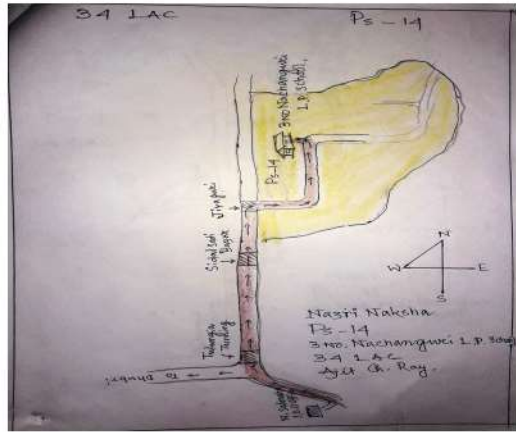

Nazri Naksha